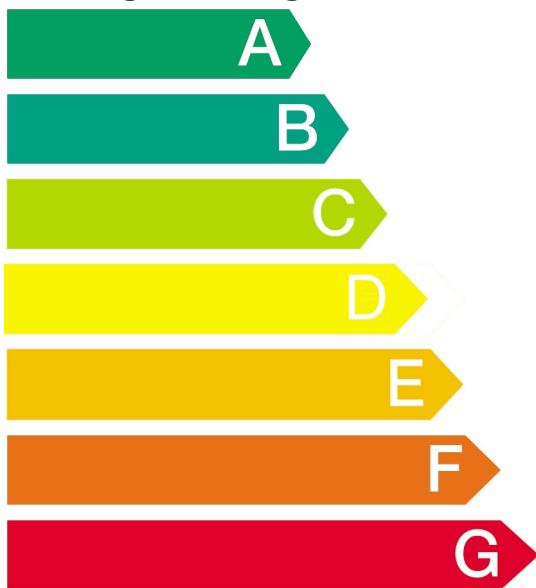

WT48Y7W4

Energie

Trockner

Hersteller

WT48Y7W4

Modell

Niedriger Energieverbrauch

Hoher Energieverbrauch

Energieverbrauch

kWh/Trockenprogramm

(ausgehend von den Ergebnissen der Normprüfung für das Programm "Baumwolle, schranktrocken")

Der tatsächliche Energieverbrauch hängt von der Art der Nutzung des Gerätes ab