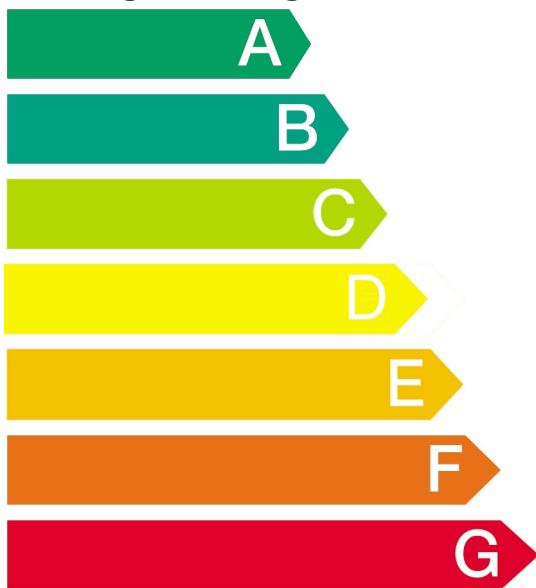

WT48Y773FG

Energie

Trockner

Hersteller

WT48Y773FG

Modell

Niedriger Energieverbrauch

Hoher Energieverbrauch

Energieverbrauch

kWh/Trockenprogramm

(ausgehend von den Ergebnissen der Normprüfung für das Programm "Baumwolle, schranktrocken")

Der tatsächliche Energieverbrauch hängt von der Art der Nutzung des Gerätes ab