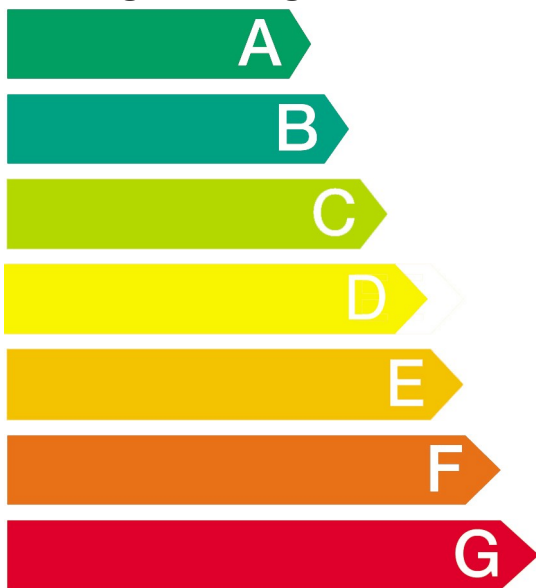

WT45R4A1

64

Energie

Trockner

Hersteller

Modell

WT45R4A1

Niedriger Energieverbrauch

Hoher Energieverbrauch

Energieverbrauch
kWh/Trockenprogramm

(ausgehend von den Ergebnissen der Normprüfung
für das Programm "Baumwolle, schranktrocken")

Der tatsächliche Energieverbrauch hängt
von der Art der Nutzung des Gerätes ab