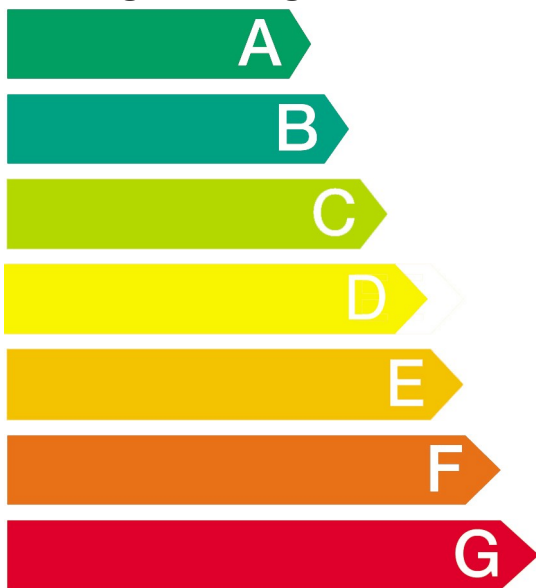

WT45HV93

65

Energie

Trockner

Hersteller

Modell

WT45HV93

Niedriger Energieverbrauch

Hoher Energieverbrauch

Energieverbrauch
kWh/Trockenprogramm

(ausgehend von den Ergebnissen der Normprüfung
für das Programm "Baumwolle, schranktrocken")

Der tatsächliche Energieverbrauch hängt
von der Art der Nutzung des Gerätes ab