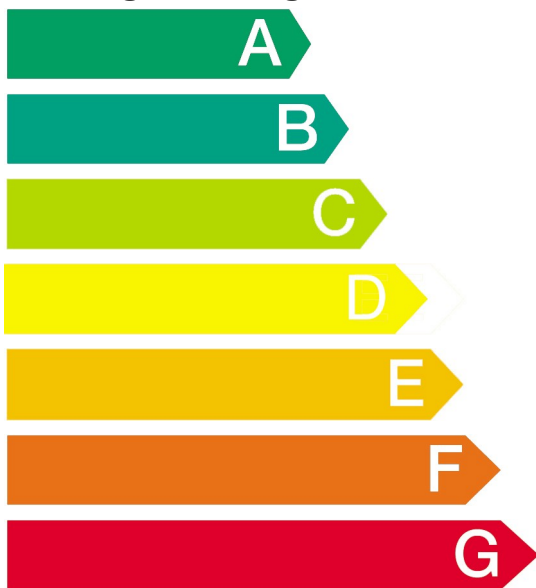

WT45HV13FR

65

Energie

Trockner

Hersteller

Modell

WT45HV13FR

Niedriger Energieverbrauch

Hoher Energieverbrauch

**Energieverbrauch
kWh/Trockenprogramm**

(ausgehend von den Ergebnissen der Normprüfung für das Programm "Baumwolle, schranktrocken")

Der tatsächliche Energieverbrauch hängt von der Art der Nutzung des Gerätes ab