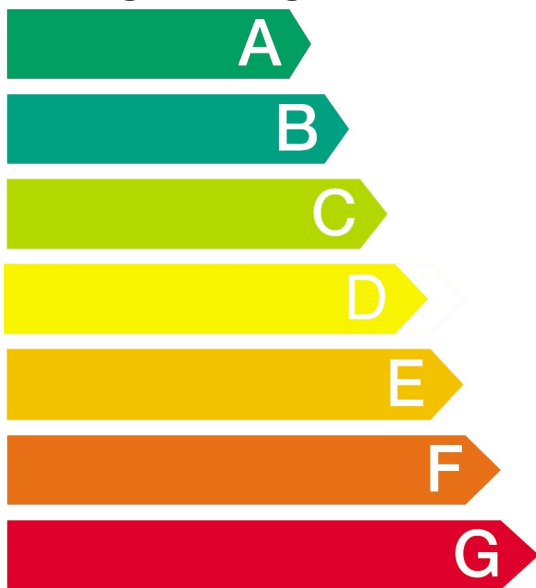

WT44W2ECO

Energie

Trockner

Hersteller

WT44W2ECO

Modell

Niedriger Energieverbrauch

Hoher Energieverbrauch

Energieverbrauch

kWh/Trockenprogramm

(ausgehend von den Ergebnissen der Normprüfung für das Programm "Baumwolle, schranktrocken")

Der tatsächliche Energieverbrauch hängt von der Art der Nutzung des Gerätes ab