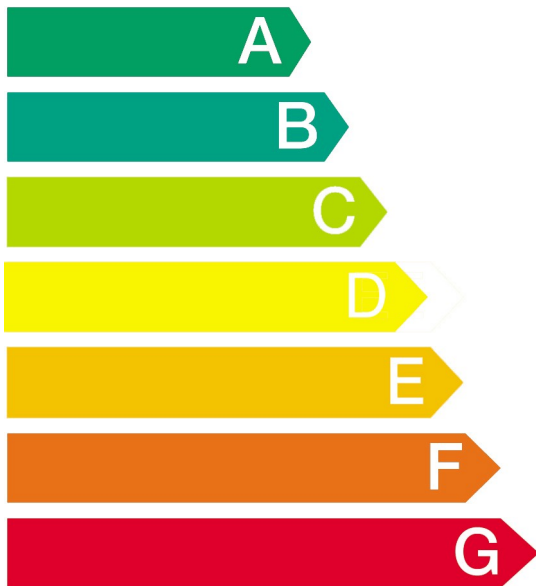

# Energie

Trockner

Hersteller

Modell

WT43HV93

Niedriger Energieverbrauch

Hoher Energieverbrauch

Energieverbrauch  
kWh/Trockenprogramm

(ausgehend von den Ergebnissen der Normprüfung für das Programm "Baumwolle, schranktrocken")

Der tatsächliche Energieverbrauch hängt von der Art der Nutzung des Gerätes ab

Füllmenge (Baumwolle) kg

Ablufttrockner