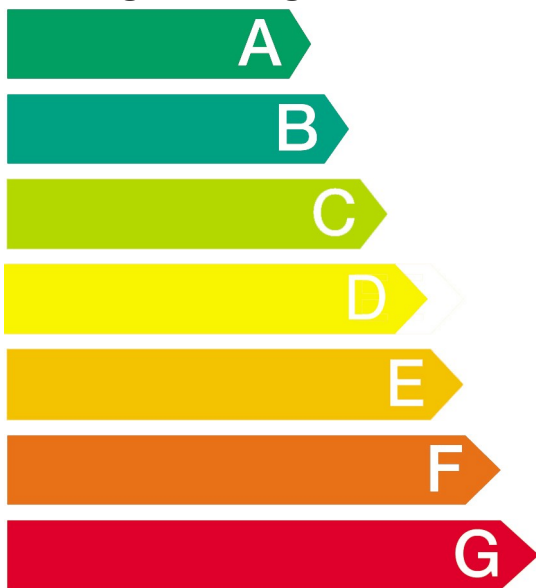

# Energie

Trockner

Hersteller

Modell

WT43HV03

Niedriger Energieverbrauch

Hoher Energieverbrauch

Energieverbrauch  
kWh/Trockenprogramm

(ausgehend von den Ergebnissen der Normprüfung  
für das Programm "Baumwolle, schranktrocken")

Der tatsächliche Energieverbrauch hängt  
von der Art der Nutzung des Gerätes ab

Füllmenge (Baumwolle) kg

Ablufttrockner