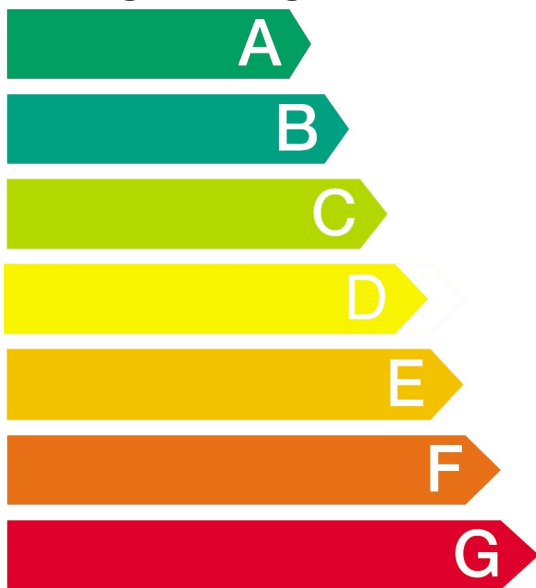

Hoher Energieverbrauch

Energieverbrauch

kWh/Trockenprogramm

(ausgehend von den Ergebnissen der Normprüfung für das Programm "Baumwolle, schranktrocken")

Der tatsächliche Energieverbrauch hängt von der Art der Nutzung des Gerätes ab