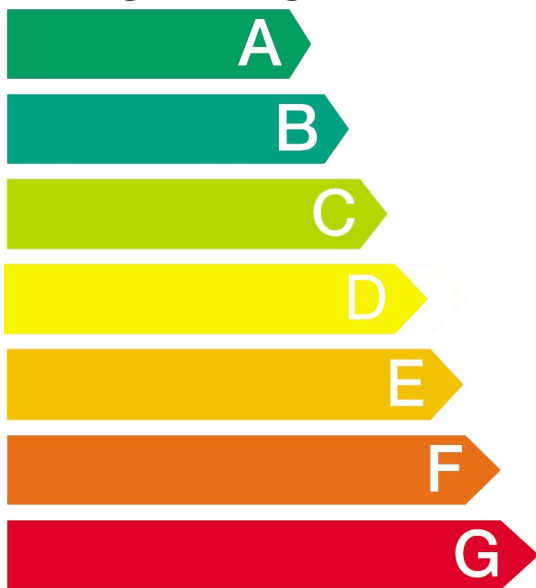

BOSCH

WQG2450R10

Energie

Trockner

Hersteller

Modell

WQG2450R10

Niedriger Energieverbrauch

Hoher Energieverbrauch

Energieverbrauch
kWh/Trockenprogramm

(ausgehend von den Ergebnissen der Normprüfung
für das Programm "Baumwolle, schranktrocken")

Der tatsächliche Energieverbrauch hängt
von der Art der Nutzung des Gerätes ab