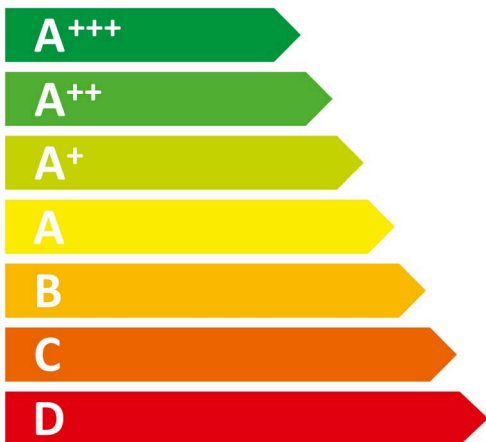

ENERG

енергия · ενεργεια

Y

IJA

IE

IA

BOSCH

WQG233DSFR

A+++

ENERGIA · ЕНЕРГИЯ · ΕΝΕΡΓΕΙΑ
ENERGIJA · ENERGY · ENERGIE
ENERGI

176

kWh/annum

165

min/cycle*

8,0

kg