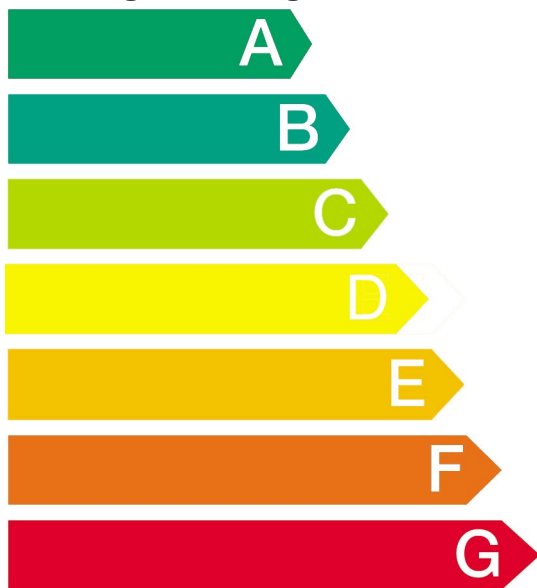

WQ45G2A0FF

64

Energie

Trockner

Hersteller

Modell

WQ45G2A0FF

Niedriger Energieverbrauch

Hoher Energieverbrauch

Energieverbrauch
kWh/Trockenprogramm

(ausgehend von den Ergebnissen der Normprüfung für das Programm "Baumwolle, schranktrocken")

Der tatsächliche Energieverbrauch hängt von der Art der Nutzung des Gerätes ab