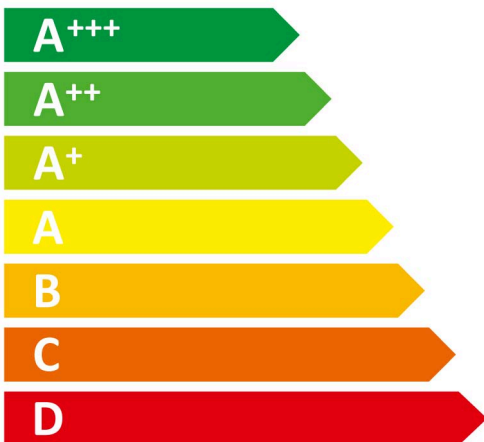

ENERG

енергия · ενεργεια

Y

IJA

IE

IA

SIEMENS

WQ33G2D175

A+++

ENERGIA · ЕНЕРГИЯ · ΕΝΕΡΓΕΙΑ
 ENERGIJA · ENERGY · ENERGIE
 ENERGI

176
 kWh/annum

165
 min/cycle*

8,0
 kg

64
 dB

 **ABCDEFG**

*цикъл · cyklus · portion · zyklus
 πρόγραμμα · ciclo · tsükkel
 ohjelma · ciklus · ciklas · cikls
 čiklu · cyclus · cykl · ciclu
 program · torkomgång