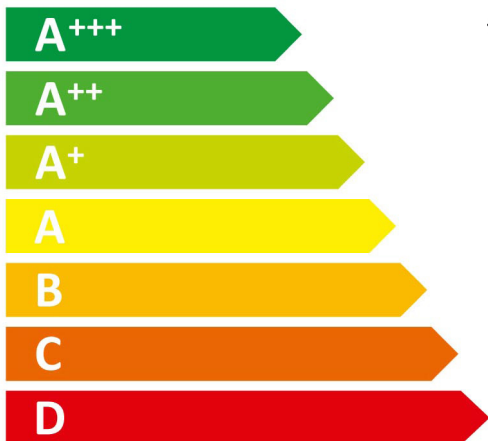

ENERG

енергия · ενεργεια

SIEMENS

WP12T227

A+++

ENERJİ
 ENERGIA · ЕНЕРГИЯ · ΕΝΕΡΓΕΙΑ
 ENERGIJA · ENERGY · ENERGIE
 ENERGI

174,00

kWh/annum