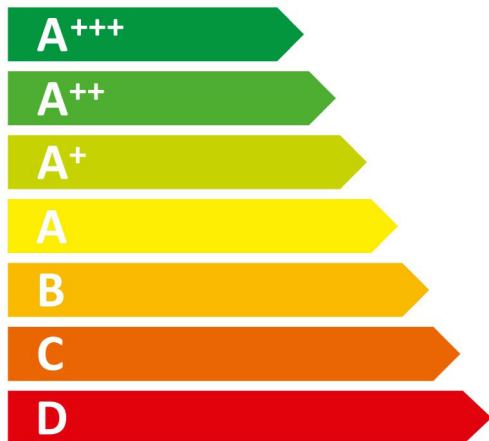

ENERG

енергия · ενεργεια

SIEMENS

WM14W5EM

A+++

ENERJİ
 ENERGIA · ЕНЕРГИЯ · ΕΝΕΡΓΕΙΑ
 ENERGIJA · ENERGY · ENERGIE
 ENERGI

152,00

kWh/annum