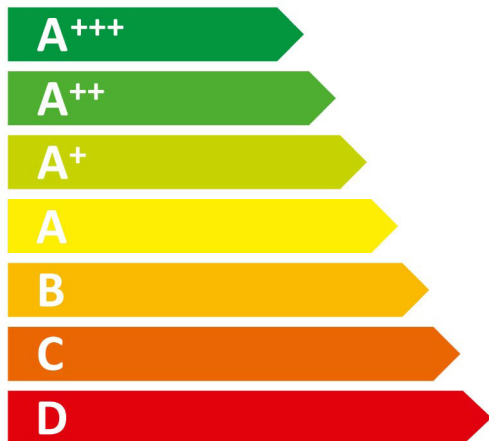

ENERG

енергия · ενεργεια

SIEMENS

WM14T4EM

A+++

ENERGI
 ENERGIA · ЕНЕРГИЯ · ΕΝΕΡΓΕΙΑ
 ENERGIJA · ENERGY · ENERGIE
 ENERGI

135
 kWh/annum

9680
 L/annum