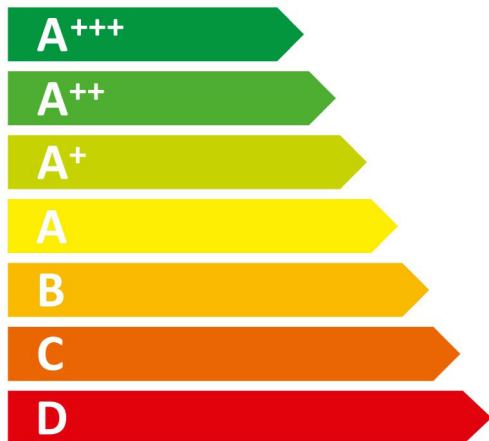

ENERG

енергия · ενεργεια

SIEMENS

WM14Q44U

A+++

ENERJİ
 ENERGIA · ЕНЕРГИЯ · ΕΝΕΡΓΕΙΑ
 ENERGIJA · ENERGY · ENERGIE
 ENERGI

139,00

kWh/annum