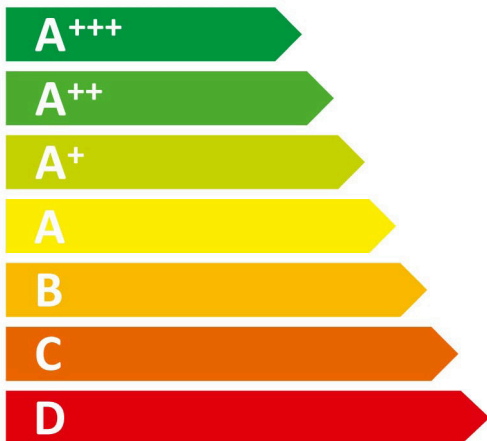

ENERG

енергия · ενεργεια

SIEMENS

WM14N060

A+++

ENERJ
 ENERGIA · ЕНЕРГИЯ · ΕΝΕΡΓΕΙΑ
 ENERGIJA · ENERGY · ENERGIE
 ENERGI

137
 kWh/annum

8580
 L/annum