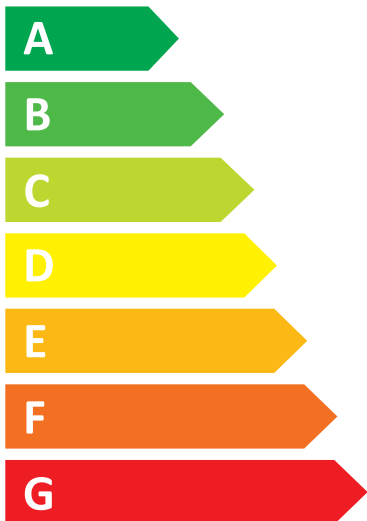

ENERG

Bosch

WGG154A10

51 kWh /

10.0 kg

3:50

50 L

ABC**B**DEFG