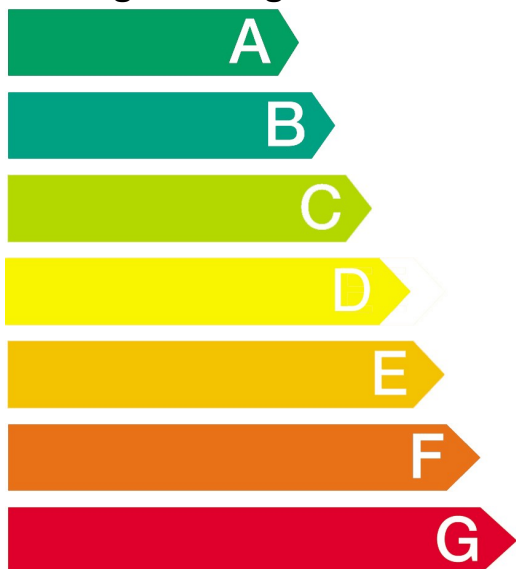

# Energie

Geschirrspüler

Hersteller

SX836X00PE

Modell

Niedriger Energieverbrauch

Hoher Energieverbrauch

Energieverbrauch kWh/Programm

**0,92**

Reinigungswirkung

A: besser

G: schlechter

**A** B C D E F G

Trockenwirkung

A: besser

G: schlechter