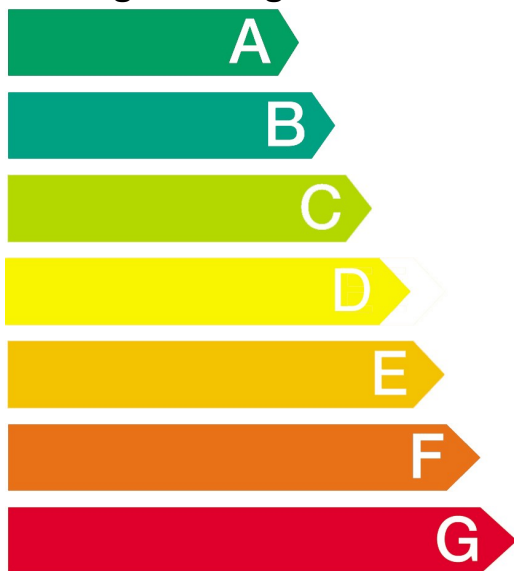

# Energie

Geschirrspüler

Hersteller

SR56T298EU

Modell

## Niedriger Energieverbrauch