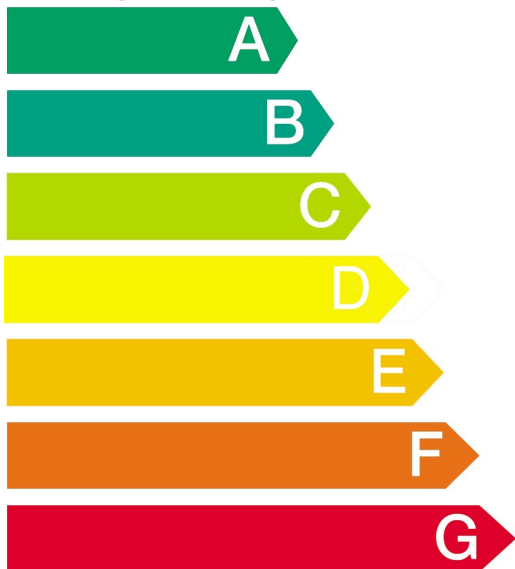

# Energie

Geschirrspüler

Hersteller

SR35E407EU

Modell

## Niedriger Energieverbrauch