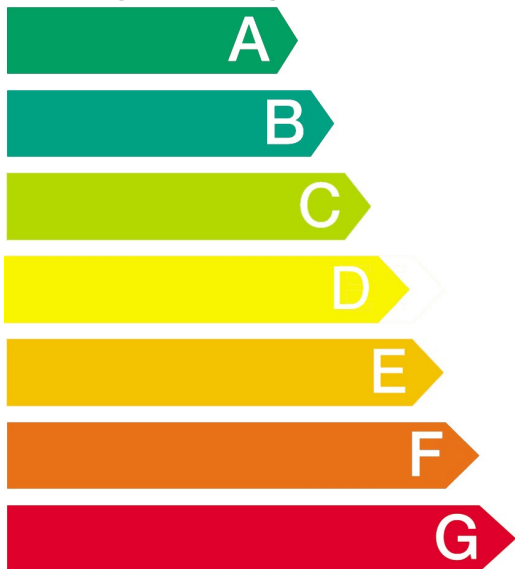

SN858D03TE

0,83

A B C D E F G

A B C D E F G

14

9,5

44

Energie

Geschirrspüler

Hersteller

SN858D03TE

Modell

Niedriger Energieverbrauch

Hoher Energieverbrauch

Energieverbrauch kWh/Programm

(ausgehend von den Ergebnissen der Normprüfung für das vom Hersteller festgelegte Standardprogramm, bei Kaltwasserbefüllung)

Der tatsächliche Energieverbrauch hängt von der Art der Nutzung des Gerätes ab.

0,83

Reinigungswirkung

A: besser

G: schlechter

A B C D E F G

Trockenwirkung

A: besser