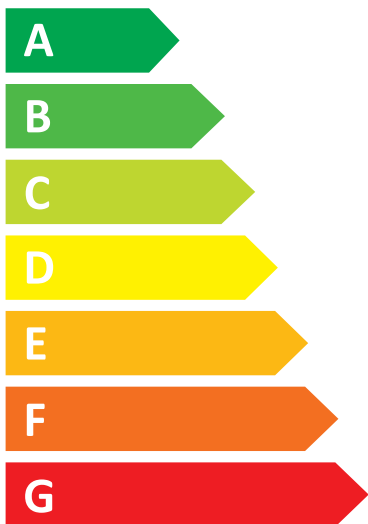

ENERG

Siemens

SN55YS00AE

54 kWh / 

13 x

9,5 L

4:55

44dB