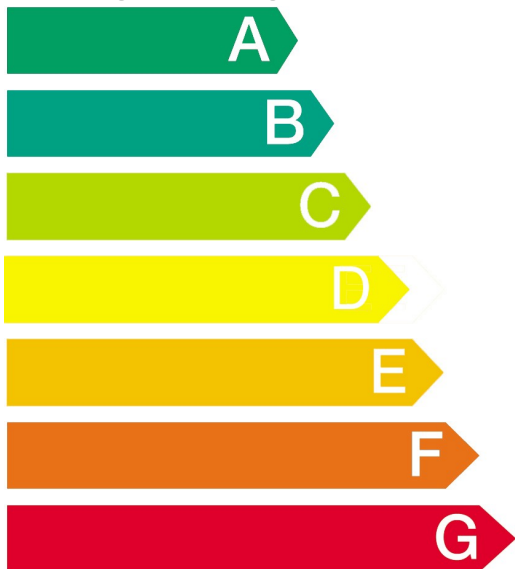

Energie

Geschirrspüler

Hersteller

Modell

SKE52M65EU

Niedriger Energieverbrauch

Hoher Energieverbrauch

Energieverbrauch kWh/Programm

(ausgehend von den Ergebnissen der Normprüfung für das vom Hersteller festgelegte Standardprogramm, bei Kaltwasserbefüllung)

Der tatsächliche Energieverbrauch hängt von der Art der Nutzung des Gerätes ab.

0,61

Reinigungswirkung

A: besser

G: schlechter

A B C D E F G

Trockenwirkung

A: besser

G: schlechter