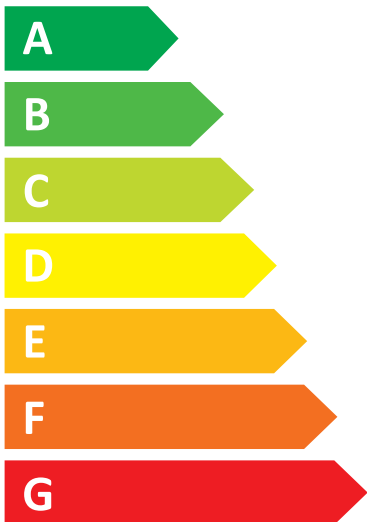

ENERG

Bosch

SBT6TB801E

54 kWh / 

13 x

9,5 L

4:55

43dB