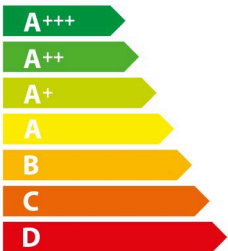

ENERG

енергия · ενεργεια

SIEMENS

LU62LFA20

63
kWh/annum