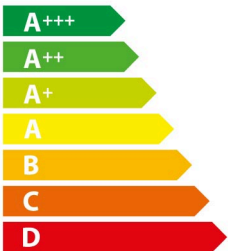

ENERG

енергия · ενεργεια

SIEMENS

LC94BBC50

53
kWh/annum

ABCD **E** FG

A BCDEFG

ABCD **D** EFG