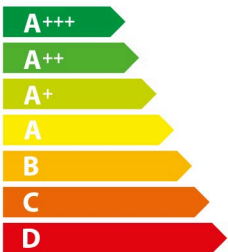

ENERG
енергия · ενεργεια

SIEMENS

LB55564

111
kWh/annum

ABC**D**EFG

ABCDE**F**G

AB**C**DEFG

59dB