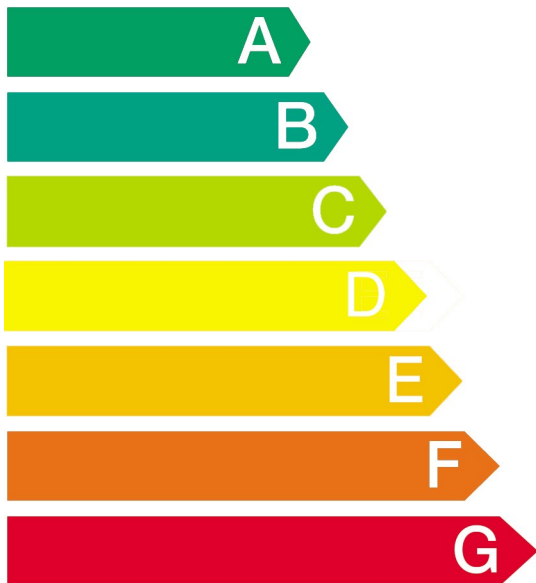

KI87SSD30

—

—

Energie

Hersteller

Modell

KI87SSD30

Niedriger Energieverbrauch

Hoher Energieverbrauch

Energieverbrauch kWh/Jahr

(Auf der Grundlage von Ergebnissen der Normprüfung über 24 h)

Der tatsächliche Verbrauch hängt von der Nutzung und vom Standort des Gerätes ab.

Nutzhalt Kühlteil I