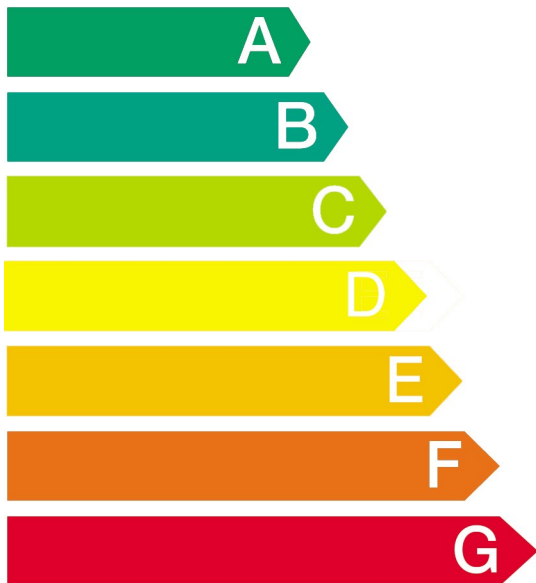

KI87FPF30

—

—

Energie

Hersteller

Modell

KI87FPF30

Niedriger Energieverbrauch

Hoher Energieverbrauch

Energieverbrauch kWh/Jahr

(Auf der Grundlage von Ergebnissen der Normprüfung über 24 h)

Der tatsächliche Verbrauch hängt von der Nutzung und vom Standort des Gerätes ab.

Nutzzinhalt Kühlteil I