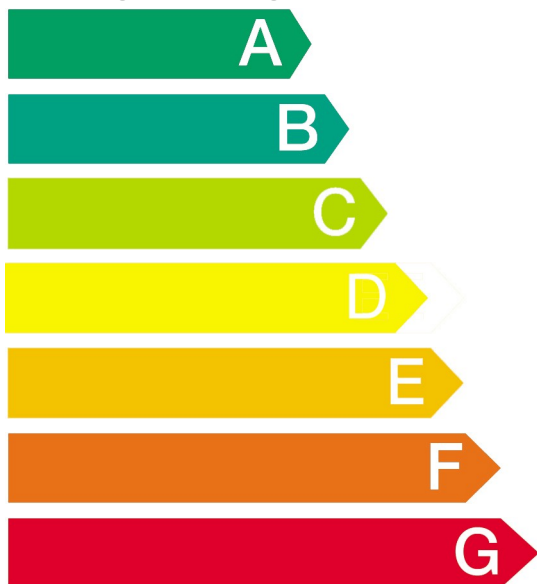

Hoher Energieverbrauch

Energieverbrauch kWh/Jahr

(Auf der Grundlage von Ergebnissen der Normprüfung über 24 h)

Der tatsächliche Verbrauch hängt von der Nutzung und vom Standort des Gerätes ab.

Nutzhalt Kühlteil I