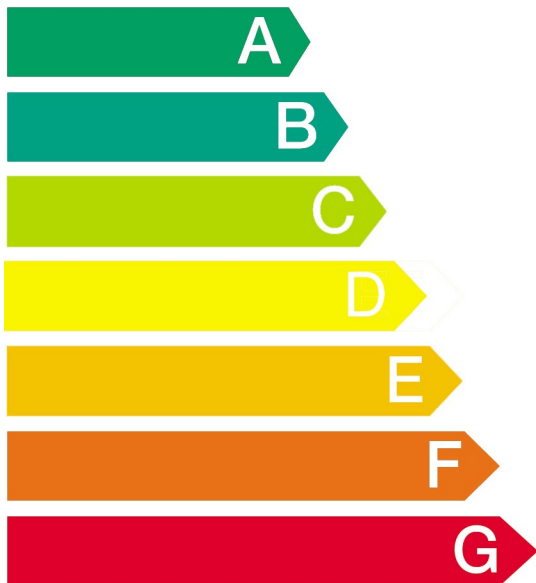

KI77VVS30

—

—

Energie

Hersteller

Modell

KI77VVS30

Niedriger Energieverbrauch

Hoher Energieverbrauch

Energieverbrauch kWh/Jahr

(Auf der Grundlage von Ergebnissen der Normprüfung über 24 h)

Der tatsächliche Verbrauch hängt von der Nutzung und vom Standort des Gerätes ab.

Nutzhalt Kühlteil I