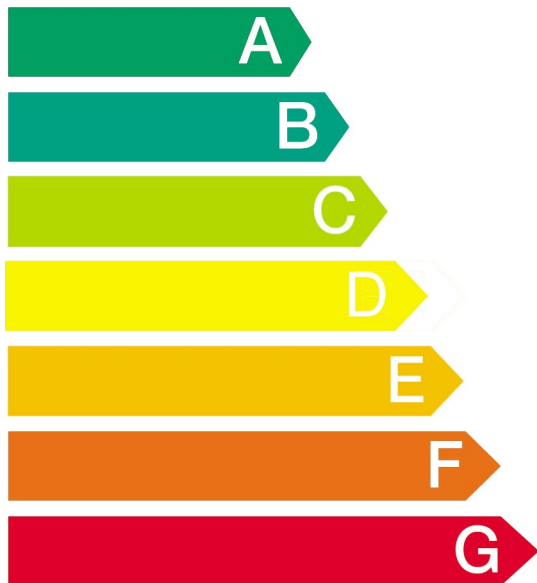

# Energie

Hersteller

Modell

KI41FSD40

Niedriger Energieverbrauch

Hoher Energieverbrauch

Energieverbrauch kWh/Jahr

*(Auf der Grundlage von Ergebnissen der Normprüfung über 24 h)*