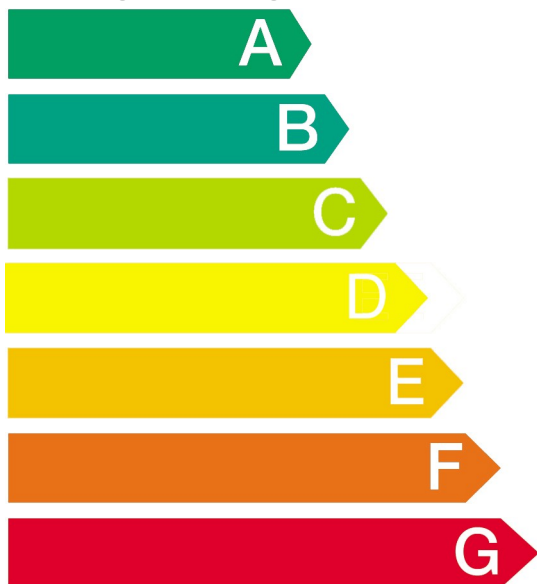

KI24RV62

—
—

Energie

Hersteller

Modell

KI24RV62

Niedriger Energieverbrauch

Hoher Energieverbrauch