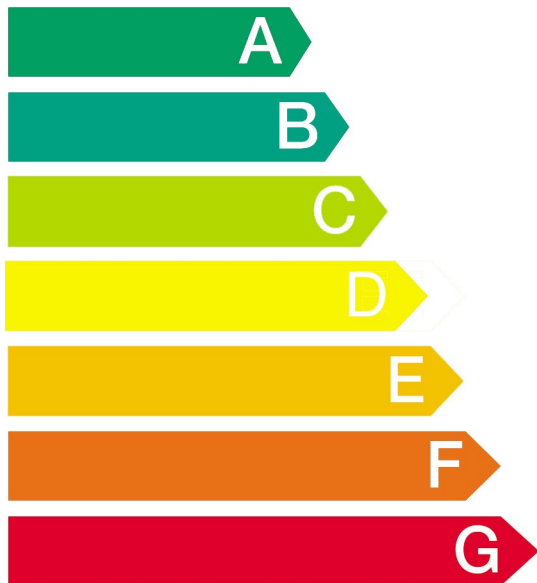

KI24RV60

—

—

Energie

Hersteller

Modell

KI24RV60

Niedriger Energieverbrauch

Hoher Energieverbrauch

Energieverbrauch kWh/Jahr

(Auf der Grundlage von Ergebnissen der Normprüfung über 24 h)

Der tatsächliche Verbrauch hängt von der Nutzung und vom Standort des Gerätes ab.

Nutzhalt Kühlteil I