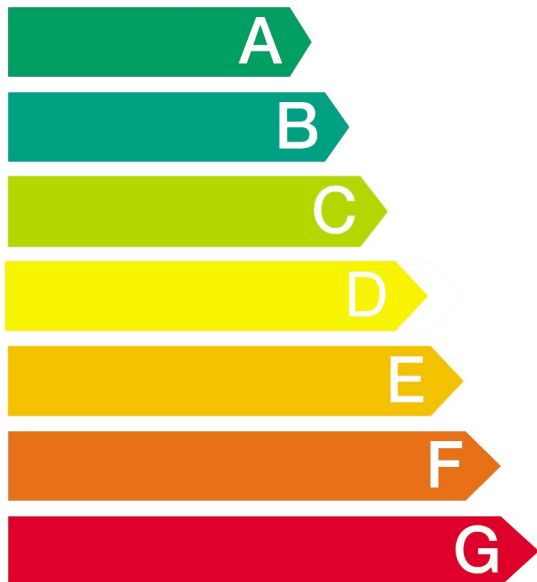

KG49NAI40

—
—

Energie

Hersteller

Modell

KG49NAI40

Niedriger Energieverbrauch

Hoher Energieverbrauch