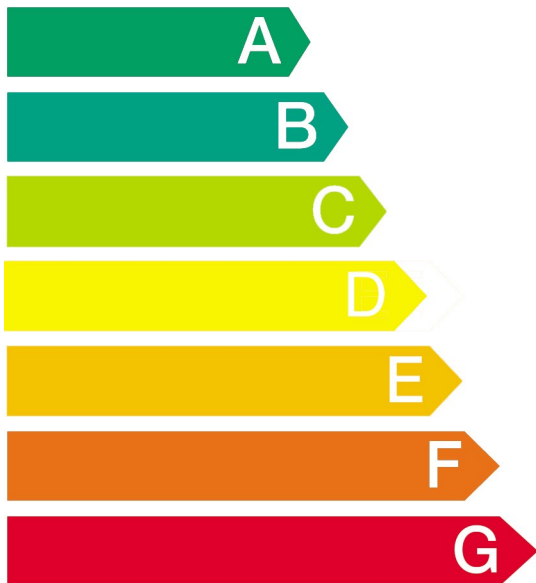

Hoher Energieverbrauch

Energieverbrauch kWh/Jahr

(Auf der Grundlage von Ergebnissen der Normprüfung über 24 h)

Der tatsächliche Verbrauch hängt von der Nutzung und vom Standort des Gerätes ab.

Nutzhalt Kühlteil I