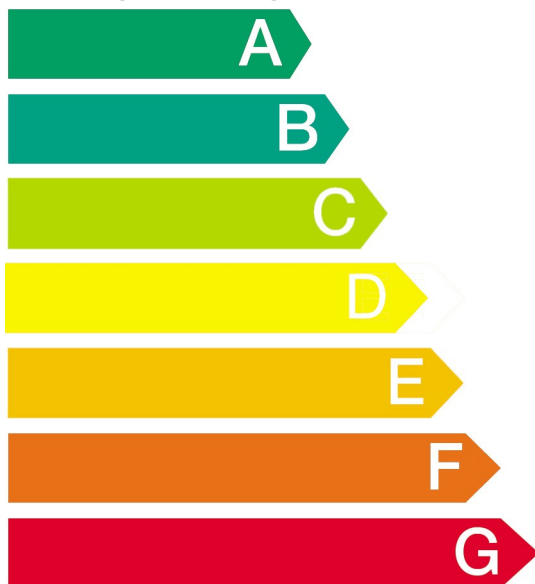

# Energie

Hersteller

Modell

KG39FHB4A

Niedriger Energieverbrauch

Hoher Energieverbrauch

Energieverbrauch kWh/Jahr

*(Auf der Grundlage von Ergebnissen der Normprüfung über 24 h)*