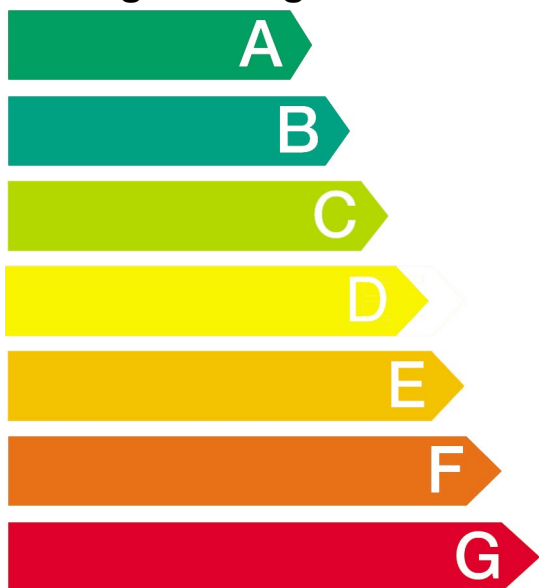

HS658GXS6

0,69

Energie

Elektrobacköfen

Hersteller

Modell

HS658GXS6

Niedriger Energieverbrauch