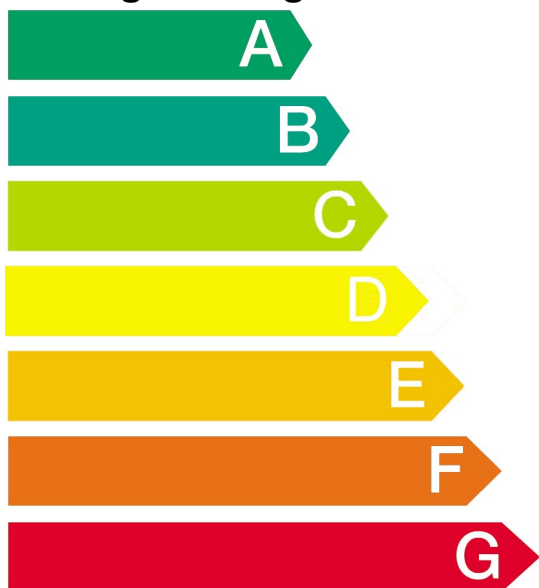

# Energie

Elektrobacköfen

Hersteller

Modell

HH721210

**Niedriger Energieverbrauch**

**Hoher Energieverbrauch**

Energieverbrauch (kWh)