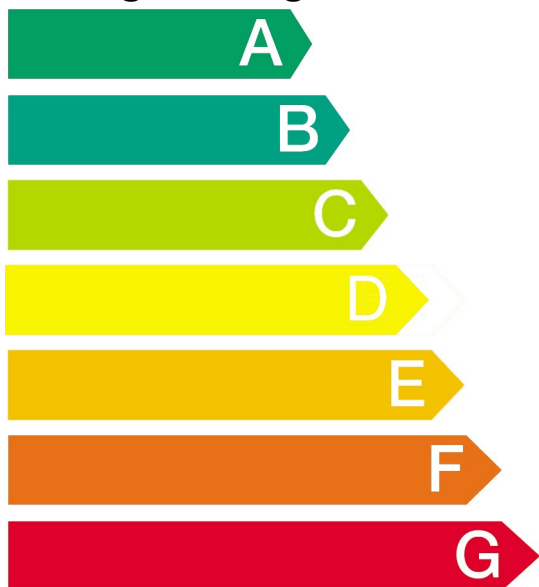

# Energie

Elektrobacköfen

Hersteller

Modell

HE76BD561

**Niedriger Energieverbrauch**

**Hoher Energieverbrauch**

Energieverbrauch (kWh)