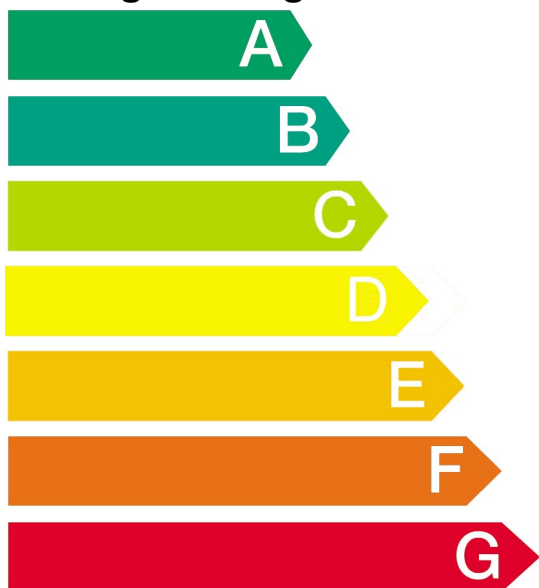

Niedriger Energieverbrauch

Hoher Energieverbrauch

Energieverbrauch (kWh)

Beheizung:

Konventionelle Beheizung

Um-/Heißluft

0,91

0,69