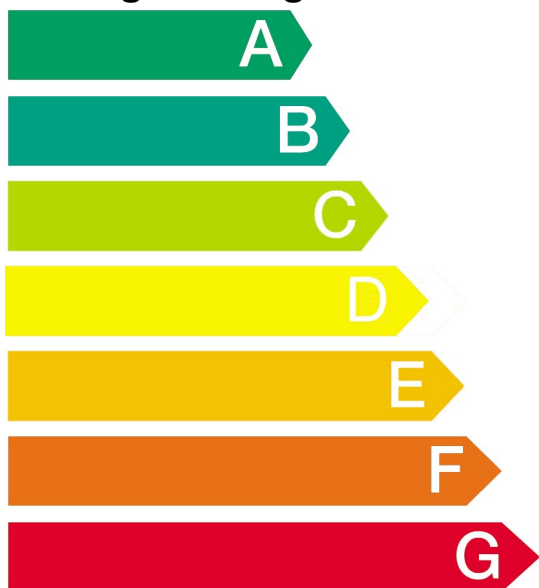

Energie

Elektrobacköfen

Hersteller

Modell

HE63AB521

Niedriger Energieverbrauch

Hoher Energieverbrauch

Energieverbrauch (kWh)

Beheizung:

Konventionelle Beheizung

Um-/Heißluft

0,89

0,66

(Bei Standardbeladung)

Nettovolumen (Liter)

Typ:

klein

mittel

groß

Geräusch

(db(A) 1 pW)

Ein Datenblatt mit weiteren Geräteangaben ist in Prospekten enthalten.

Norm EN 50304
Elektrobacköfen
Richtlinie Energieetikettierung 2002/40/EG