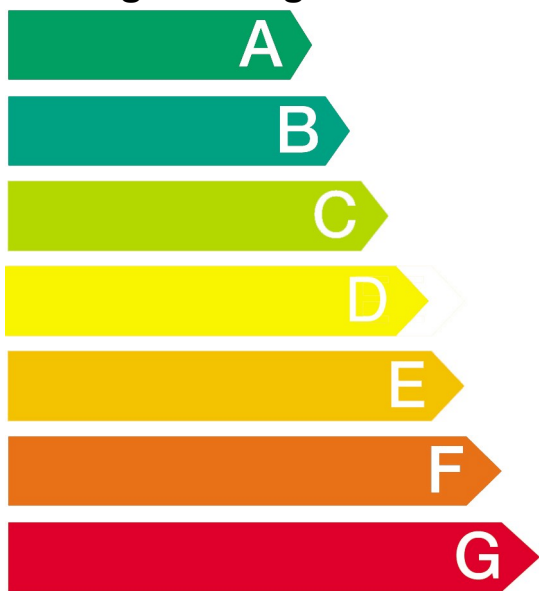

Energie

Elektrobacköfen

Hersteller

Modell

HE63AB511

Niedriger Energieverbrauch

Hoher Energieverbrauch

Energieverbrauch (kWh)

0,89

Beheizung:

Konventionelle Beheizung

0,66

Um-/Heißluft

(Bei Standardbeladung)

Nettovolumen (Liter)

Typ:

klein

mittel

groß

Geräusch

(db(A) 1 pW)

Ein Datenblatt mit weiteren Geräteangaben ist in Prospekten enthalten.

Norm EN 50304
Elektrobacköfen
Richtlinie Energieetikettierung 2002/40/EG