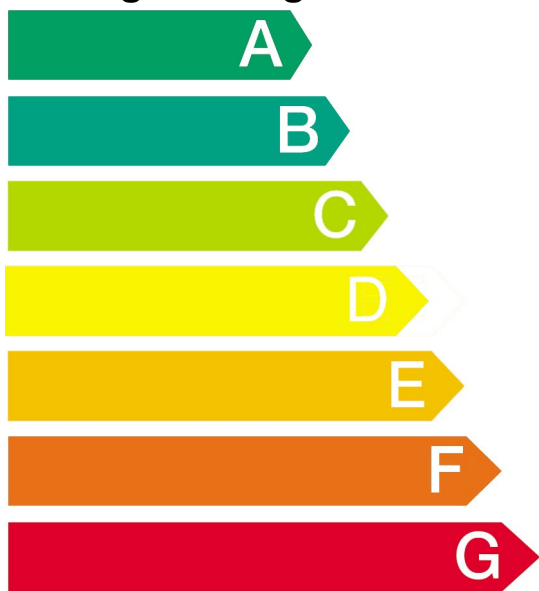

Energie

Elektrobacköfen

Hersteller

Modell

HE510ABS0

Niedriger Energieverbrauch

Hoher Energieverbrauch

Energieverbrauch (kWh)

Beheizung:

Konventionelle Beheizung

Um-/Heißluft

0,97

0,81

(Bei Standardbeladung)

Nettovolumen (Liter)

Typ:

klein

mittel

groß

Geräusch

(db(A) 1 pW)

Ein Datenblatt mit weiteren Geräteangaben ist in Prospekten enthalten.

Norm EN 50304
Elektrobacköfen
Richtlinie Energieetikettierung 2002/40/EG