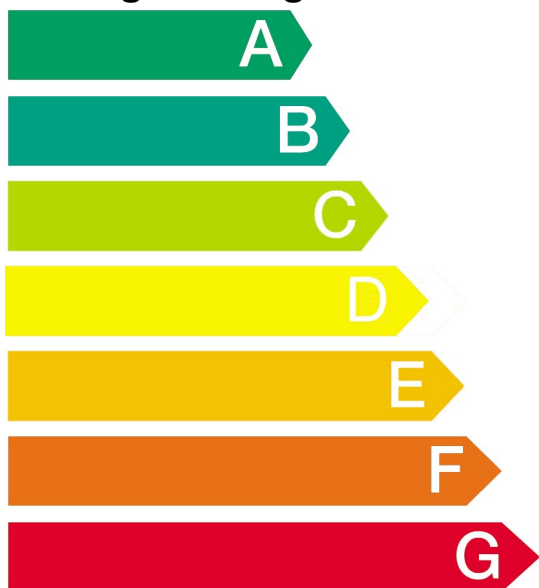

Energie

Elektrobacköfen

Hersteller

Modell

HE510ABR0

Niedriger Energieverbrauch

Hoher Energieverbrauch

Energieverbrauch (kWh)

Beheizung:

Konventionelle Beheizung

Um-/Heißluft

0,97

0,81

(Bei Standardbeladung)

Nettovolumen (Liter)

Typ:

klein

mittel

groß

Geräusch

(db(A) 1 pW)

Ein Datenblatt mit weiteren Geräteangaben ist in Prospekten enthalten.

Norm EN 50304
Elektrobacköfen
Richtlinie Energieetikettierung 2002/40/EG