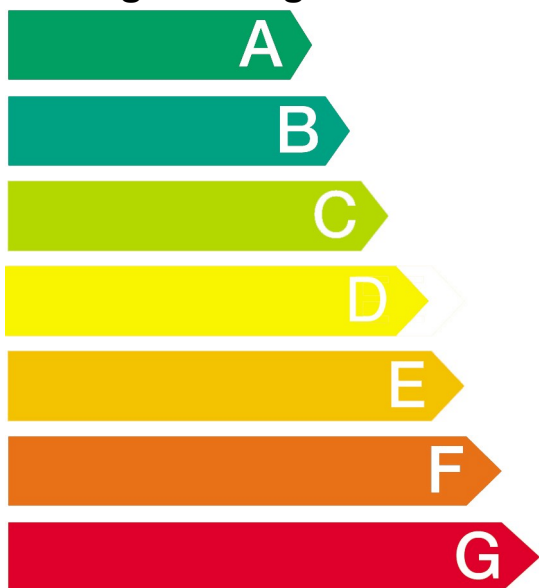

# Energie

Elektrobacköfen

Hersteller

Modell

HE33BD430

**Niedriger Energieverbrauch**

**Hoher Energieverbrauch**

Energieverbrauch (kWh)