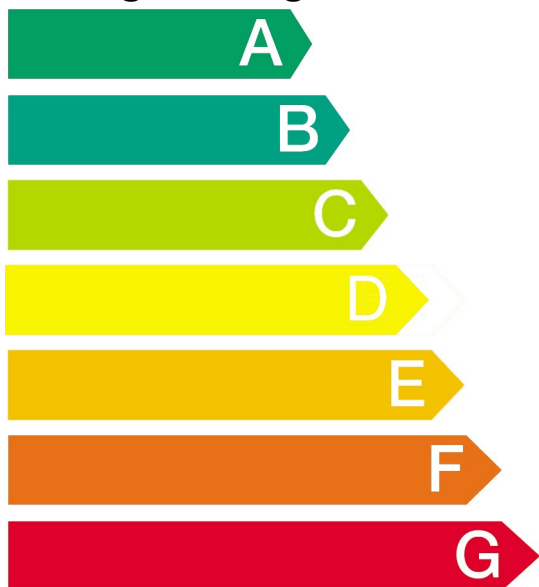

# Energie

Elektrobacköfen

Hersteller

Modell

HE23BD510

**Niedriger Energieverbrauch**

**Hoher Energieverbrauch**

Energieverbrauch (kWh)