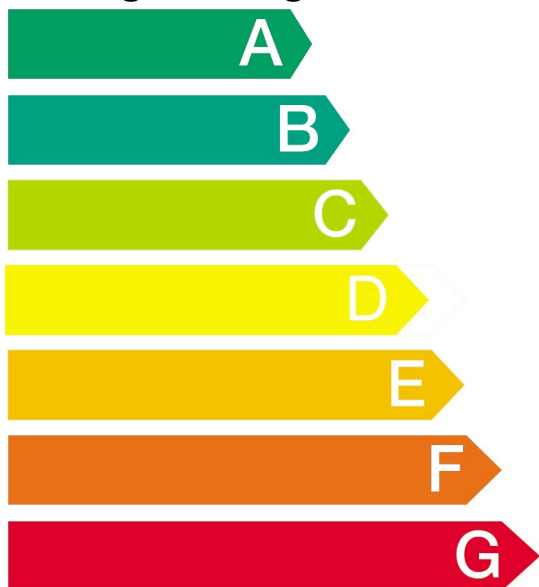

# Energie

Elektrobacköfen

Hersteller

Modell

HE20AB221

**Niedriger Energieverbrauch**

**Hoher Energieverbrauch**

Energieverbrauch (kWh)